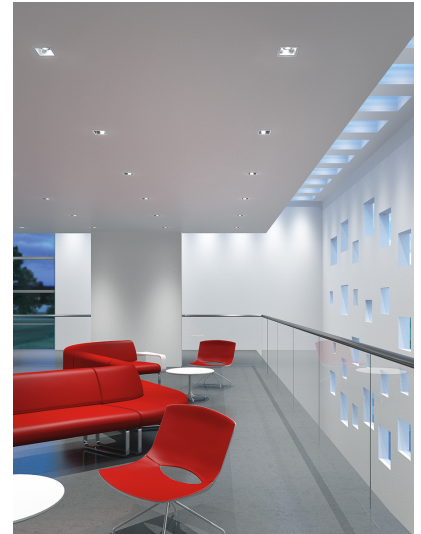

ALPHABET SPECTRA

AS-21320-12-30

Das Downlight für akzentuiertes Licht in höchster Qualität bei anspruchsvollen Beleuchtungsaufgaben

Bauform: quadratisch
Design-Variante: Reflektor 20°
Montage Decke: möglich
Montage Einbau: möglich
Gehäuse Farbe: weiß
Deckenausschnitt [mm]: 120x120
Breite [mm]: 127
Länge [mm]: 127
Einbauhöhe/tiefe [mm]: 155
Gewicht netto [kg]: 1,3

ALPHABET SPECTRA setzt serienmäßig auf hohe Farbwiedergabe in Tageslichtqualität. Der Qualitätsunterschied ist gerade im Rot-Bereich R9 deutlich. Zusätzlich bietet WILA mit 2 SDCM (Standard Deviation of Colour Matching) die derzeit größte Farbhomogenität.

TAILOR MADE - Lassen Sie uns Farbwiedergabe, Halbstreuwinkel, Gehäusefarbe, Reflektorfarbe, Lichtfarbe, individuell gestalten. Ballwurf- oder spritzwassersichere Leuchte sind ebenso möglich wie Abluftfunktionen oder ähnliches.

Lichtart: POINT
Licht Austritt: direkt
Licht Strom [lm]: 2520
Licht Lenkung: Reflektor hochglanzsilber
Licht Symmetrie: symmetrisch
Licht Ausstrahlwinkel: 20°
Licht Begrenzung UGR: 14
Licht Dichte (cd/m²): <1000
Licht Ausbeute [lm/W]: 74
Farb-Temperatur [K]: 3000
Farb-Wiedergabe CRI: >98
Steuerung: DALI
Systemleistung [W]: 34
Nennspannung: 230V 0/50/60Hz
Lebensdauer: 50.000h (L80/B10)
Geeignet f. Notlicht: ja
Schutzart: IP20
Schutzklasse: II
Betriebsgerät inkl.: Ja

AS-21320-12		
h [m]	Ø [m]	Em [lx]
1,0	0,33 / 0,35	9873
2,0	0,67 / 0,71	2468
3,0	1,00 / 1,06	1097
4,0	1,34 / 1,41	617
5,0	1,67 / 1,76	395

AS-21320-12-30

Stand: 05.12.2022

SCHMITZ | WILA

Schmitz-Leuchten GmbH & Co. KG
Niedereimerfeld 29 D-59823 Arnsberg
T +49 2932 96 77 0 F +49 2932 96 77 77

SCHMITZ | WILA verbessert kontinuierlich seine Produkte in Bezug auf Leistung, Material und Qualität. Die aktuellen und garantierelevanten Produktinformationen können daher von den hier dargestellten Aussagen abweichen.

www.schmitz-wila.com