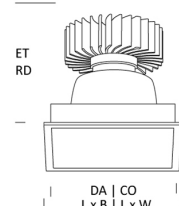

ALPHABET SPECTRA

AS-21320-12-30

Das Downlight für akzentuiertes Licht in höchster Qualität bei anspruchsvollen Beleuchtungsaufgaben

Bauform: quadratisch
Design-Variante: Reflektor 20°
Montage Decke: möglich
Montage Einbau: möglich
Gehäuse Farbe: weiß
Deckenausschnitt [mm]: 120x120
Breite [mm]: 127
Länge [mm]: 127
Einbauhöhe/tiefe [mm]: 155
Gewicht netto [kg]: 1,3

Lichtart: POINT
Licht Austritt: direkt
Licht Strom [lm]: 2520
Licht Lenkung: Reflektor hochglanzsilber
Licht Symmetrie: symmetrisch
Licht Ausstrahlwinkel: 20°
Licht Begrenzung UGR: 14
Licht Dichte (cd/m²): <1000
Licht Ausbeute [lm/W]: 74
Farb-Temperatur [K]: 3000
Farb-Wiedergabe CRI: >98
Steuerung: DALI
Systemleistung [W]: 34
Nennspannung: 230V 0/50/60Hz
Lebensdauer: 50.000h (L80/B10)
Geeignet f. Notlicht: ja
Schutzart: IP20
Schutzklasse: II
Betriebsgerät inkl.: Ja

AS-21320-12		
h [m]	Ø [m]	Em [lx]
1,0	0,33 / 0,35	9873
2,0	0,67 / 0,71	2468
3,0	1,00 / 1,06	1097
4,0	1,34 / 1,41	617
5,0	1,67 / 1,76	395

AS-21320-12-30

Stand: 05.12.2022

SCHMITZ | WILA

Schmitz-Leuchten GmbH & Co. KG
 Niedereimerfeld 29 D-59823 Arnsberg
 T +49 2932 96 77 0 F +49 2932 96 77 77