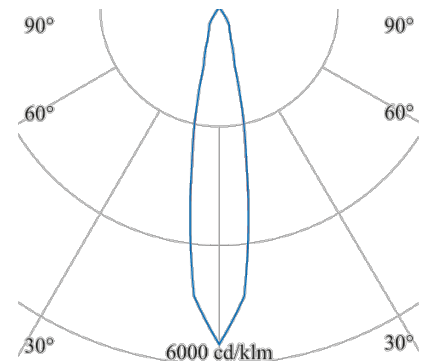

ALPHABET SPECTRA

AS-21320-12-30

Das Downlight für akzentuiertes Licht in höchster Qualität bei anspruchsvollen Beleuchtungsaufgaben

Bauform: quadratisch
Design-Variante: Reflektor 20°
Montage Decke: möglich
Montage Einbau: möglich
Gehäuse Farbe: weiß
Deckenausschnitt [mm]: 120x120
Breite [mm]: 127
Länge [mm]: 127
Einbauhöhe/tiefe [mm]: 155
Gewicht netto [kg]: 1,3

Lichtart: POINT
Licht Austritt: direkt
Licht Strom [lm]: 2520
Licht Lenkung: Reflektor hochglanzsilber
Licht Symmetrie: symmetrisch
Licht Ausstrahlwinkel: 20°
Licht Begrenzung UGR: 14
Licht Dichte (cd/m²): <1000
Licht Ausbeute [lm/W]: 74
Farb-Temperatur [K]: 3000
Farb-Wiedergabe CRI: >98
Steuerung: DALI
Systemleistung [W]: 34
Nennspannung: 230V 0/50/60Hz
Lebensdauer: 50.000h (L80/B10)
Geeignet f. Notlicht: ja
Schutzart: IP20
Schutzklasse: II
Betriebsgerät inkl.: Ja