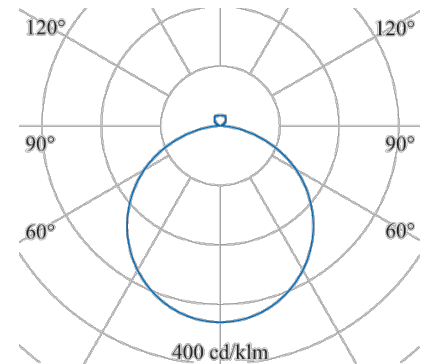

CLEAR 4.0

156-2480-20-30

Das Original - Wand- und Deckenleuchte für Akzent- bis Bürobeleuchtung in höchster Qualität

Bauform: quadratisch
Montage Wand: möglich
Montage Decke: möglich
Montage Pendel: möglich
Montage Anbau: möglich
Gehäuse Werkstoff: Aluminium
Gehäuse Farbe: silber
Breite [mm]: 850
Länge [mm]: 850
Höhe/Tiefe [mm]: 90
Gewicht netto [kg]: 14,4

Lichtart: PLANE
Licht Austritt: direkt/indirekt
Licht Strom [lm]: 14050
Licht Abdeckung: Acryl satiniert
Licht Symmetrie: symmetrisch
Licht Ausbeute [lm/W]: 131
Farb-Temperatur [K]: 3000
Farb-Wiedergabe CRI: >80
Steuerung: ON/OFF
Systemleistung [W]: 107
Nennspannung: 230V 0/50/60Hz
Lebensdauer: 50.000h (L80/B10)
Geeignet f. Notlicht: Ja
Schutzart: IP40
Schutzklasse: I
Betriebsgerät inkl.: Ja
Stand: 20.05.2022