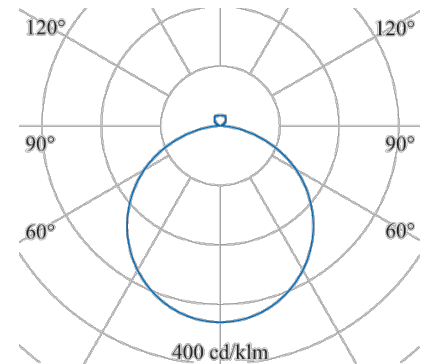

## CLEAR 4.0

156-2430-12-30

Das Original - Wand- und Deckenleuchte für Akzent- bis Bürobeleuchtung in höchster Qualität

**Bauform:** quadratisch  
**Montage Wand:** möglich  
**Montage Decke:** möglich  
**Montage Pendel:** möglich  
**Montage Anbau:** möglich  
**Gehäuse Werkstoff:** Aluminium  
**Gehäuse Farbe:** weiß  
**Breite [mm]:** 300  
**Länge [mm]:** 300  
**Höhe/Tiefe [mm]:** 90  
**Gewicht netto [kg]:** 2,2

**Lichtart:** PLANE  
**Licht Austritt:** direkt/indirekt  
**Licht Strom [lm]:** 1600  
**Licht Abdeckung:** Acryl satiniert  
**Licht Symmetrie:** symmetrisch  
**Licht Ausbeute [lm/W]:** 114  
**Farb-Temperatur [K]:** 3000  
**Farb-Wiedergabe CRI:** >80  
**Steuerung:** DALI  
**Systemleistung [W]:** 14  
**Nennspannung:** 230V 0/50/60Hz  
**Lebensdauer:** 50.000h (L80/B10)  
**Geeignet f. Notlicht:** Ja  
**Schutzart:** IP40  
**Schutzklasse:** I  
**Betriebsgerät inkl.:** Ja  
**Stand:** 20.05.2022