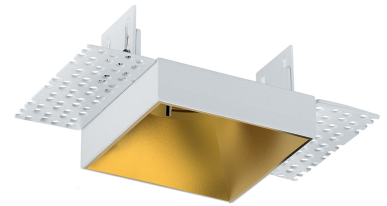

SPOT

143-117-140

Der Spot mit höchster Anwendungsvielfalt im Kleinformat, unterschiedliche Linsen und Farbkombinationen setzen Akzente

Bauform: quadratisch
Montage Decke: möglich
Montage Einbau: möglich
Gehäuse Farbe: gold
Deckenausschnitt [mm]: 65
Breite [mm]: 62
Länge [mm]: 113
Höhe/Tiefe [mm]: 36
Einbauhöhe/tiefe [mm]: 80
Gewicht netto [kg]: 0,07

Dieses ausgesprochen vielfältige Leuchtensystem passt perfekt zu den visuellen Anforderungen moderner Beleuchtung. Die Leuchtgehäuse in Weiß, Schwarz oder Goldfarben, ermöglichen sowohl die unauffällige Deckenintegration, als auch die dekorative Hervorhebung einzelner Gegenstände oder Flächen. Stellen Sie sich Ihren SPOT zusammen aus Leuchtgehäuse und Strahler, bitte separat bestellen!

Lichtart: POINT
Licht Symmetrie: symmetrisch
Steuerung: DALI
Stand: 08.02.2023

143