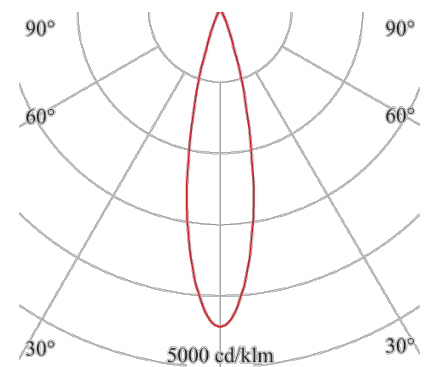

## SPOT

143-117-140

Der Spot mit höchster Anwendungsvielfalt im Kleinformat, unterschiedliche Linsen und Farbkombinationen setzen Akzente

**Bauform:** quadratisch  
**Montage Decke:** möglich  
**Montage Einbau:** möglich  
**Gehäuse Farbe:** gold  
**Deckenausschnitt [mm]:** 65  
**Breite [mm]:** 62  
**Länge [mm]:** 113  
**Höhe/Tiefe [mm]:** 36  
**Einbauhöhe/tiefe [mm]:** 80  
**Gewicht netto [kg]:** 0,07

**Lichtart:** POINT  
**Licht Symmetrie:** symmetrisch  
**Steuerung:** DALI  
**Stand:** 08.02.2023

143