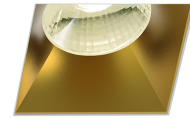

SPOT

143-117-140

Der Spot mit höchster Anwendungsvielfalt im Kleinformat, unterschiedliche Linsen und Farbkombinationen setzen Akzente

Bauform: quadratisch
Montage Decke: möglich
Montage Einbau: möglich
Gehäuse Farbe: gold
Deckenausschnitt [mm]: 65
Breite [mm]: 62
Länge [mm]: 113
Höhe/Tiefe [mm]: 36
Einbauhöhe/tiefe [mm]: 80
Gewicht netto [kg]: 0,07

Dieses ausgesprochen vielfältige Leuchtensystem passt perfekt zu den visuellen Anforderungen moderner Beleuchtung. Die Leuchtgehäuse in Weiß, Schwarz oder Goldfarben, ermöglichen sowohl die unauffällige Deckenintegration, als auch die dekorative Hervorhebung einzelner Gegenstände oder Flächen. Stellen Sie sich Ihren SPOT zusammen aus Leuchtgehäuse und Strahler, bitte separat bestellen!

Lichtart: POINT
Licht Symmetrie: symmetrisch
Steuerung: DALI
Stand: 08.02.2023

143