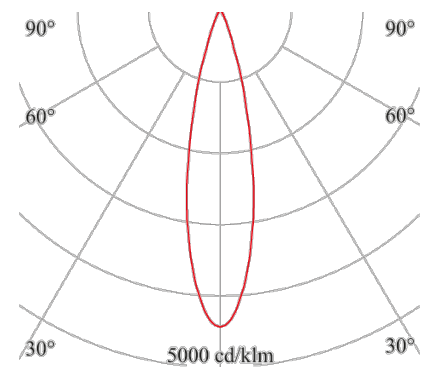

SPOT

143-114-130

Der Spot mit höchster Anwendungsvielfalt im Kleinformat, unterschiedliche Linsen und Farbkombinationen setzen Akzente

Bauform: rund
Design-Variante: rund, schwenkbar
Montage Decke: möglich
Montage Einbau: möglich
Gehäuse Farbe: schwarz
Außendurchmesser [mm]: 95
Deckenausschnitt [mm]: 80
Höhe/Tiefe [mm]: 41
Einbauhöhe/tiefe [mm]: 80
Gewicht netto [kg]: 0,09

Lichtart: POINT
Licht Austritt: schwenkbar
Licht Symmetrie: symmetrisch
Steuerung: DALI
Stand: 12.08.2022

143