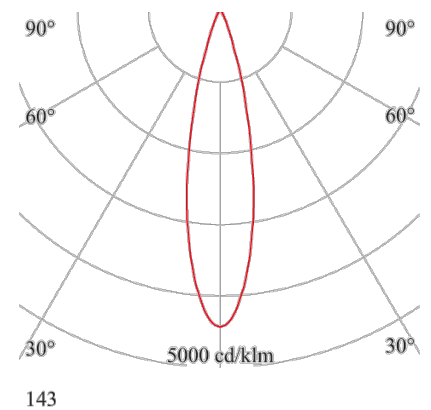

## SPOT

143-114-110

Der Spot mit höchster Anwendungsvielfalt im Kleinformat, unterschiedliche Linsen und Farbkombinationen setzen Akzente

**Bauform:** rund  
**Design-Variante:** rund, schwenkbar  
**Montage Decke:** möglich  
**Montage Einbau:** möglich  
**Gehäuse Farbe:** weiß  
**Außendurchmesser [mm]:** 95  
**Deckenausschnitt [mm]:** 80  
**Höhe/Tiefe [mm]:** 41  
**Einbauhöhe/tiefe [mm]:** 80  
**Gewicht netto [kg]:** 0,09

**Lichtart:** POINT  
**Licht Austritt:** schwenkbar  
**Licht Symmetrie:** symmetrisch  
**Steuerung:** DALI  
**Stand:** 12.08.2022

143