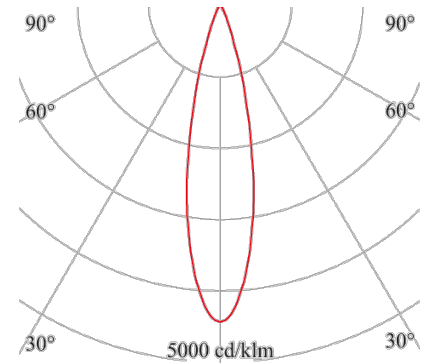

## SPOT

143-031-103

Der Spot mit höchster Anwendungsvielfalt im Kleinformat, unterschiedliche Linsen und Farbkombinationen setzen Akzente

**Design-Variante:** Einbaustrahler  
**Montage Decke:** möglich  
**Montage Einbau:** möglich  
**Gehäuse Farbe:** weiß  
**Gewicht netto [kg]:** 0,2

**Lichtart:** POINT  
**Licht Austritt:** direkt  
**Licht Strom [lm]:** 650  
**Licht Abdeckung:** Glas  
**Licht Lenkung:** Linse  
**Licht Symmetrie:** symmetrisch  
**Licht Ausstrahlwinkel:** 30°  
**Farb-Temperatur [K]:** 3000  
**Farb-Wiedergabe CRI:** >80  
**Steuerung:** ON/OFF  
**Systemleistung [W]:** 8  
**Nennspannung:** 230V 0/50/60Hz  
**Schutzart:** IP20  
**Schutzklasse:** II  
**Stand:** 12.08.2022

h [m]	Ø [m]	Em [lx]
1,0	0,59	1259
2,0	1,18	315
3,0	1,78	140
4,0	2,37	79
5,0	2,96	50

143-031-103 + 139-0xx-100