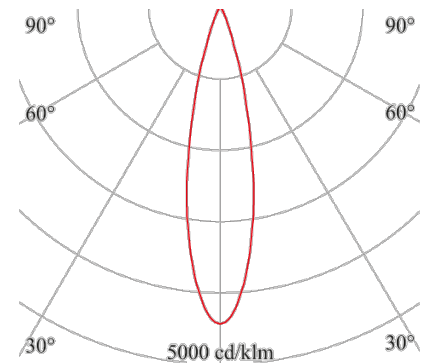

SPOT

143-022-144

Der Spot mit höchster Anwendungsvielfalt im Kleinformat, unterschiedliche Linsen und Farbkombinationen setzen Akzente

Design-Variante: Einbaustrahler
Montage Decke: möglich
Montage Einbau: möglich
Gehäuse Farbe: weiß
Gewicht netto [kg]: 0,2

Lichtart: POINT
Licht Austritt: direkt
Licht Strom [lm]: 1380
Licht Abdeckung: Glas
Licht Lenkung: Linse
Licht Symmetrie: symmetrisch
Licht Ausstrahlwinkel: 15°
Farb-Temperatur [K]: 4000
Farb-Wiedergabe CRI: >80
Steuerung: Phase DIM
Systemleistung [W]: 15
Nennspannung: 230V 0/50/60Hz
Schutzart: IP20
Schutzklasse: II
Stand: 12.08.2022

h [m]	Ø [m]	Em [lx]
1,0	0,41	4292
2,0	0,83	1073
3,0	1,24	477
4,0	1,66	268
5,0	2,07	172

143-022-144 + 139-0xx-100