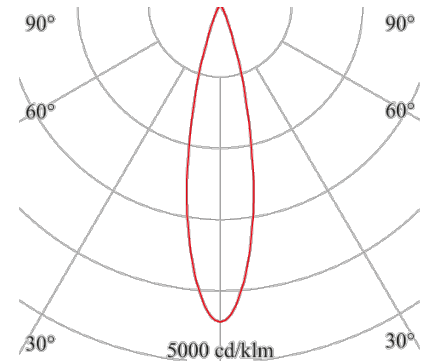

## SPOT

143-022-143

Der Spot mit höchster Anwendungsvielfalt im Kleinformat, unterschiedliche Linsen und Farbkombinationen setzen Akzente

**Design-Variante:** Einbaustrahler  
**Montage Decke:** möglich  
**Montage Einbau:** möglich  
**Gehäuse Farbe:** weiß  
**Gewicht netto [kg]:** 0,2

**Lichtart:** POINT  
**Licht Austritt:** direkt  
**Licht Strom [lm]:** 1280  
**Licht Abdeckung:** Glas  
**Licht Lenkung:** Linse  
**Licht Symmetrie:** symmetrisch  
**Licht Ausstrahlwinkel:** Linse  
**Farb-Temperatur [K]:** 3000  
**Farb-Wiedergabe CRI:** >80  
**Steuerung:** Phase DIM  
**Systemleistung [W]:** 15  
**Nennspannung:** 230V 0/50/60Hz  
**Schutzart:** IP20  
**Schutzklasse:** II  
**Stand:** 12.08.2022

h [m]	Ø [m]	Em [lx]
1,0	0,41	3981
2,0	0,83	995
3,0	1,24	442
4,0	1,66	249
5,0	2,07	159

143-022-143 + 139-0xx-100