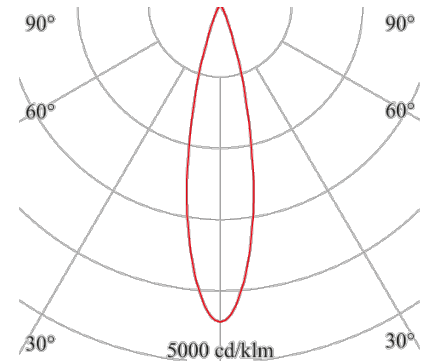

SPOT

143-022-122

Der Spot mit höchster Anwendungsvielfalt im Kleinformat, unterschiedliche Linsen und Farbkombinationen setzen Akzente

Design-Variante: Einbaustrahler
Montage Decke: möglich
Montage Einbau: möglich
Gehäuse Farbe: weiß

Lichtart: POINT
Licht Austritt: direkt
Licht Strom [lm]: 1190
Licht Abdeckung: Glas
Licht Lenkung: Linse
Licht Symmetrie: symmetrisch
Licht Ausstrahlwinkel: 15°
Farb-Temperatur [K]: 2700
Farb-Wiedergabe CRI: >80
Steuerung: DALI
Systemleistung [W]: 15
Nennspannung: 230V 0/50/60Hz
Schutzart: IP20
Schutzklasse: II
Stand: 12.08.2022