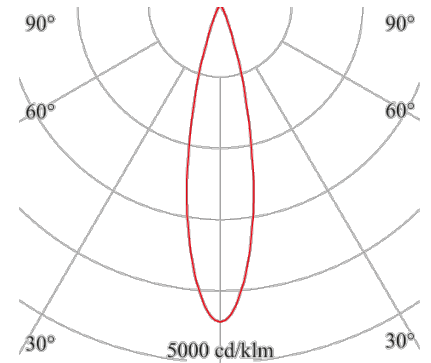

SPOT

143-022-103

Der Spot mit höchster Anwendungsvielfalt im Kleinformat, unterschiedliche Linsen und Farbkombinationen setzen Akzente

Design-Variante: Einbaustrahler
Montage Decke: möglich
Montage Einbau: möglich
Gehäuse Farbe: weiß

Lichtart: POINT
Licht Austritt: direkt
Licht Strom [lm]: 1280
Licht Abdeckung: Glas
Licht Lenkung: Linse
Licht Symmetrie: symmetrisch
Licht Ausstrahlwinkel: 15°
Farb-Temperatur [K]: 3000
Farb-Wiedergabe CRI: >80
Steuerung: ON/OFF
Systemleistung [W]: 15
Nennspannung: 230V 0/50/60Hz
Schutzart: IP20
Schutzklasse: II
Stand: 12.08.2022