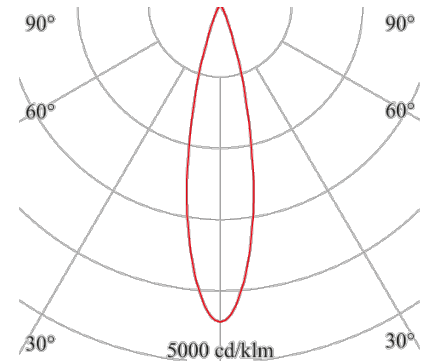

SPOT

143-022-102

Der Spot mit höchster Anwendungsvielfalt im Kleinformat, unterschiedliche Linsen und Farbkombinationen setzen Akzente

Design-Variante: Einbaustrahler
Montage Decke: möglich
Montage Einbau: möglich
Gehäuse Farbe: weiß

Lichtart: POINT
Licht Austritt: direkt
Licht Strom [lm]: 1190
Licht Abdeckung: Glas
Licht Lenkung: Linse
Licht Symmetrie: symmetrisch
Licht Ausstrahlwinkel: 15°
Farb-Temperatur [K]: 2700
Farb-Wiedergabe CRI: >80
Steuerung: ON/OFF
Systemleistung [W]: 15
Nennspannung: 230V 0/50/60Hz
Schutzart: IP20
Schutzklasse: II
Stand: 12.08.2022