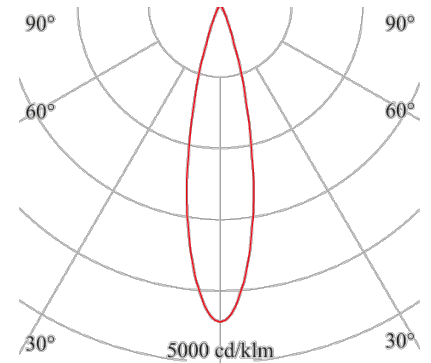

## SPOT

143-021-144

Der Spot mit höchster Anwendungsvielfalt im Kleinformat, unterschiedliche Linsen und Farbkombinationen setzen Akzente

**Design-Variante:** Einbaustrahler  
**Montage Decke:** möglich  
**Montage Einbau:** möglich  
**Gehäuse Farbe:** weiß  
**Gewicht netto [kg]:** 0,2

**Lichtart:** POINT  
**Licht Austritt:** direkt  
**Licht Strom [lm]:** 650  
**Licht Abdeckung:** Glas  
**Licht Lenkung:** Linse  
**Licht Symmetrie:** symmetrisch  
**Licht Ausstrahlwinkel:** 15°  
**Farb-Temperatur [K]:** 4000  
**Farb-Wiedergabe CRI:** >80  
**Steuerung:** Phase DIM  
**Systemleistung [W]:** 8  
**Nennspannung:** 230V 0/50/60Hz  
**Schutzart:** IP20  
**Schutzklasse:** II  
**Stand:** 08.02.2023

h [m]	Ø [m]	Em [lx]
1,0	0,41	2022
2,0	0,83	505
3,0	1,24	225
4,0	1,66	126
5,0	2,07	81

143-021-144 + 139-0xx-100