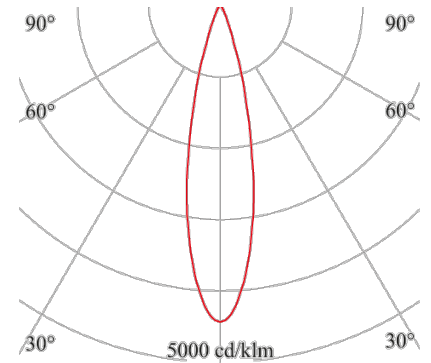

SPOT

143-021-143

Der Spot mit höchster Anwendungsvielfalt im Kleinformat, unterschiedliche Linsen und Farbkombinationen setzen Akzente

Design-Variante: Einbaustrahler
Montage Decke: möglich
Montage Einbau: möglich
Gehäuse Farbe: weiß
Gewicht netto [kg]: 0,2

Lichtart: POINT
Licht Austritt: direkt
Licht Strom [lm]: 650
Licht Abdeckung: Glas
Licht Lenkung: Linse
Licht Symmetrie: symmetrisch
Licht Ausstrahlwinkel: Linse
Farb-Temperatur [K]: 3000
Farb-Wiedergabe CRI: >80
Steuerung: Phase DIM
Systemleistung [W]: 8
Nennspannung: 230V 0/50/60Hz
Schutzart: IP20
Schutzklasse: II
Stand: 12.08.2022

h [m]	∅ [m]	Em [lx]
1,0	0,41	2022
2,0	0,83	505
3,0	1,24	225
4,0	1,66	126
5,0	2,07	81

143-021-143 + 139-0xx-100