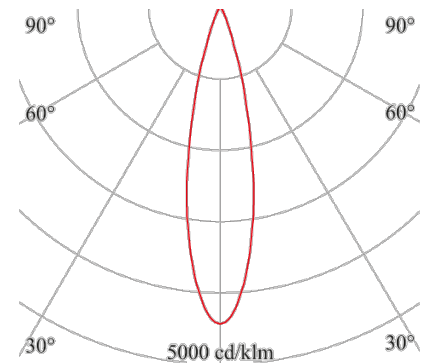

## SPOT

143-021-142

Der Spot mit höchster Anwendungsvielfalt im Kleinformat, unterschiedliche Linsen und Farbkombinationen setzen Akzente

**Design-Variante:** Einbaustrahler  
**Montage Decke:** möglich  
**Montage Einbau:** möglich  
**Gehäuse Farbe:** weiß  
**Gewicht netto [kg]:** 0,2

**Lichtart:** POINT  
**Licht Austritt:** direkt  
**Licht Strom [lm]:** 560  
**Licht Abdeckung:** Glas  
**Licht Lenkung:** Linse  
**Licht Symmetrie:** symmetrisch  
**Licht Ausstrahlwinkel:** Linse  
**Farb-Temperatur [K]:** 2700  
**Farb-Wiedergabe CRI:** >80  
**Steuerung:** Phase DIM  
**Systemleistung [W]:** 8  
**Nennspannung:** 230V 0/50/60Hz  
**Schutzart:** IP20  
**Schutzklasse:** II  
**Stand:** 12.08.2022

h [m]	Ø [m]	Em [lx]
1,0	0,41	1742
2,0	0,83	435
3,0	1,24	194
4,0	1,66	109
5,0	2,07	70

143-021-142 + 139-0xx-100