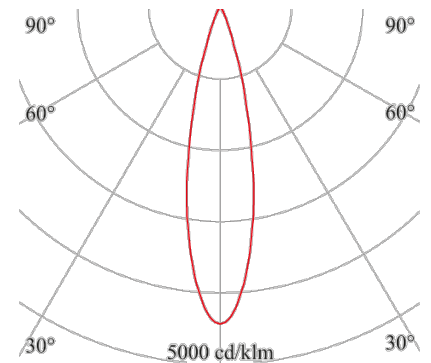

SPOT

143-021-122

Der Spot mit höchster Anwendungsvielfalt im Kleinformat, unterschiedliche Linsen und Farbkombinationen setzen Akzente

Design-Variante: Einbaustrahler
Montage Decke: möglich
Montage Einbau: möglich
Gehäuse Farbe: weiß

Lichtart: POINT
Licht Austritt: direkt
Licht Strom [lm]: 560
Licht Abdeckung: Glas
Licht Lenkung: Linse
Licht Symmetrie: symmetrisch
Licht Ausstrahlwinkel: Linse
Farb-Temperatur [K]: 2700
Farb-Wiedergabe CRI: >80
Steuerung: DALI
Systemleistung [W]: 8
Nennspannung: 230V 0/50/60Hz
Schutzart: IP20
Schutzklasse: II
Stand: 08.02.2023