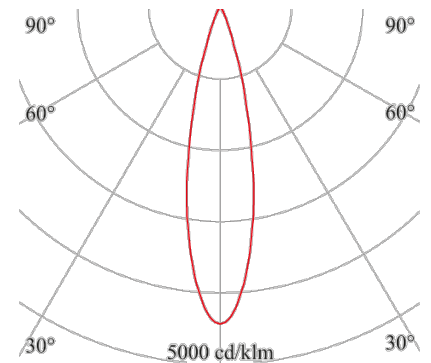

## SPOT

143-021-102

Der Spot mit höchster Anwendungsvielfalt im Kleinformat, unterschiedliche Linsen und Farbkombinationen setzen Akzente

**Design-Variante:** Einbaustrahler  
**Montage Decke:** möglich  
**Montage Einbau:** möglich  
**Gehäuse Farbe:** weiß  
**Gewicht netto [kg]:** 0,2

**Lichtart:** POINT  
**Licht Austritt:** direkt  
**Licht Strom [lm]:** 560  
**Licht Abdeckung:** Glas  
**Licht Lenkung:** Linse  
**Licht Symmetrie:** symmetrisch  
**Licht Ausstrahlwinkel:** Linse  
**Farb-Temperatur [K]:** 2700  
**Farb-Wiedergabe CRI:** >80  
**Steuerung:** ON/OFF  
**Systemleistung [W]:** 8  
**Nennspannung:** 230V 0/50/60Hz  
**Schutzart:** IP20  
**Schutzklasse:** II  
**Stand:** 12.08.2022

h [m]	Ø [m]	Em [lx]
1,0	0,41	1742
2,0	0,83	435
3,0	1,24	194
4,0	1,66	109
5,0	2,07	70

143-021-102 + 139-0xx-100