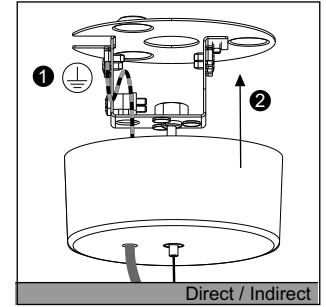

Dimensions / Maße

Leuchtenanschluss / Luminaire connection

Klemme / Terminal	Aderfarbe / wire color	DALI-DIM Anschluss / connection	1-10V DIM Anschluss / connection
L		Netz / unswitched supply	Netz / unswitched supply
N	blau / blue	Neutralleiter / neutral	Neutralleiter / neutral
⊕	gelb-grün / yellow-green	PE / ground	PE / ground
D+		DALI - DIM	+ Pol 1-10V DIM
D-		DALI - DIM	- Pol 1-10V DIM

Klemme / Terminal	Statischer Anschluss 2-fach schaltbar / connection statically 2-fold switchable
3	Direkter Lichtanteil / direkt light
N	Neutralleiter / neutral
⊕	PE / ground
D+	-
D-	Indirekter Lichtanteil / indirekt light

transparente 5-pol-Anschlussleitung transparent 5-pin connection cable

Technische Änderungen vorbehalten. Montageanleitung aufbewahren.

We reserve the right to make technical modifications. Retain the operating instructions.