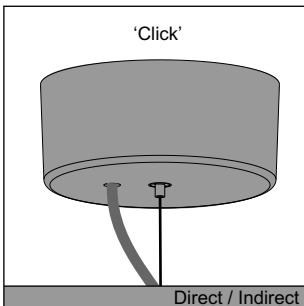

Dimensions / Maße

Leuchtenanschluss / Luminaire connection

Klemme / Terminal	Aderfarbe / wire color	DALI-DIM Anschluss / connection	1-10V DIM Anschluss / connection
L		Netz / unswitched supply	Netz / unswitched supply
N	blau / blue	Neutralleiter / neutral	Neutralleiter / neutral
⊕	gelb-grün / yellow-green	PE / ground	PE / ground
D+		DALI - DIM	+ Pol 1-10V DIM
D-		DALI - DIM	- Pol 1-10V DIM

Klemme / Terminal	Statischer Anschluss 2-fach schaltbar / connection statically 2-fold switchable
3	Direkter Lichtanteil / direkt light
N	Neutralleiter / neutral
⊕	PE / ground
D+	-
D-	Indirekter Lichtanteil / indirekt light

transparente 5-pol-Anschlussleitung transparent 5-pin connection cable

Technische Änderungen vorbehalten. Montageanleitung aufbewahren.

We reserve the right to make technical modifications. Retain the operating instructions.