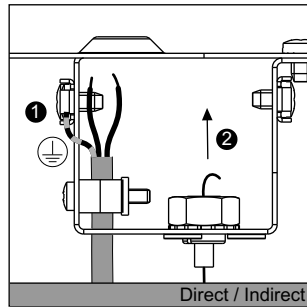

Dimensions / Maße

Leuchtenanschluss / Luminaire connection

Klemme / Terminal	Aderfarbe / wire color	DALI-DIM Anschluss / connection	1-10V DIM Anschluss / connection
L		Netz / unswitched supply	Netz / unswitched supply
N	blau / blue	Neutralleiter / neutral	Neutralleiter / neutral
⊕	gelb-grün / yellow-green	PE / ground	PE / ground
D+		DALI - DIM	+ Pol 1-10V DIM
D-		DALI - DIM	- Pol 1-10V DIM

Klemme / Terminal	Statischer Anschluss 2-fach schaltbar / connection statically 2-fold switchable
3	Direkter Lichtanteil / direkt light
N	Neutralleiter / neutral
⊕	PE / ground
D+	-
D-	Indirekter Lichtanteil / indirekt light

transparente 5-pol-Anschlussleitung transparent 5-pin connection cable

Technische Änderungen vorbehalten. Montageanleitung aufbewahren.

We reserve the right to make technical modifications. Retain the operating instructions.