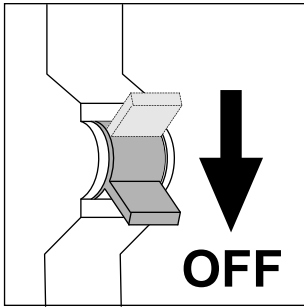

Dimensions / Maße

Leuchtenanschluss / Luminaire connection

Klemme / Terminal	Aderfarbe / wire color	DALI-DIM Anschluss / connection	1-10V DIM Anschluss / connection
L		Netz / unswitched supply	Netz / unswitched supply
N	blau / blue	Neutralleiter / neutral	Neutralleiter / neutral
⊕	gelb-grün / yellow-green	PE / ground	PE / ground
D+		DALI - DIM	+ Pol 1-10V DIM
D-		DALI - DIM	- Pol 1-10V DIM

Klemme / Terminal	Statischer Anschluss 2-fach schaltbar / connection statically 2-fold switchable
3	Direkter Lichtanteil / direkt light
N	Neutralleiter / neutral
⊕	PE / ground
D+	-
D-	Indirekter Lichtanteil / indirekt light

transparente 5-pol-Anschlussleitung transparent 5-pin connection cable

Technische Änderungen vorbehalten. Montageanleitung aufbewahren.

We reserve the right to make technical modifications. Retain the operating instructions.