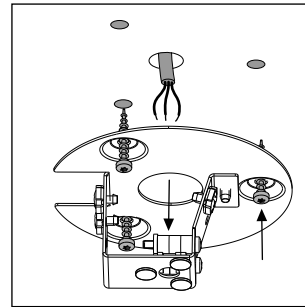

Dimensions / Maße

Leuchtenanschluss / Luminaire connection

Klemme / Terminal	Aderfarbe / wire color	DALI-DIM Anschluss / connection	1-10V DIM Anschluss / connection
L		Netz / unswitched supply	Netz / unswitched supply
N	blau / blue	Neutralleiter / neutral	Neutralleiter / neutral
⊕	gelb-grün / yellow-green	PE / ground	PE / ground
D+		DALI - DIM	+ Pol 1-10V DIM
D-		DALI - DIM	- Pol 1-10V DIM

Klemme / Terminal	Statischer Anschluss 2-fach schaltbar / connection statically 2-fold switchable
3	Direkter Lichtanteil / direkt light
N	Neutralleiter / neutral
⊕	PE / ground
D+	-
D-	Indirekter Lichtanteil / indirekt light

transparente 5-pol-Anschlussleitung transparent 5-pin connection cable

Technische Änderungen vorbehalten. Montageanleitung aufbewahren.

We reserve the right to make technical modifications. Retain the operating instructions.