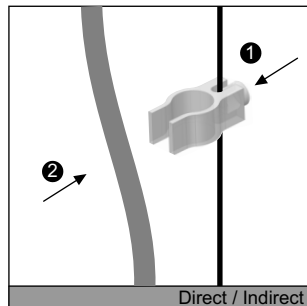

Dimensions / Maße

Leuchtenanschluss / Luminaire connection

Klemme / Terminal	Aderfarbe / wire color	DALI-DIM Anschluss / connection	1-10V DIM Anschluss / connection
L		Netz / unswitched supply	Netz / unswitched supply
N	blau / blue	Neutralleiter / neutral	Neutralleiter / neutral
⊕	gelb-grün / yellow-green	PE / ground	PE / ground
D+		DALI - DIM	+ Pol 1-10V DIM
D-		DALI - DIM	- Pol 1-10V DIM

Klemme / Terminal	Statischer Anschluss 2-fach schaltbar / connection statically 2-fold switchable
3	Direkter Lichtanteil / direkt light
N	Neutralleiter / neutral
⊕	PE / ground
D+	-
D-	Indirekter Lichtanteil / indirekt light

transparente 5-pol-Anschlussleitung transparent 5-pin connection cable

Technische Änderungen vorbehalten. Montageanleitung aufbewahren.

We reserve the right to make technical modifications. Retain the operating instructions.