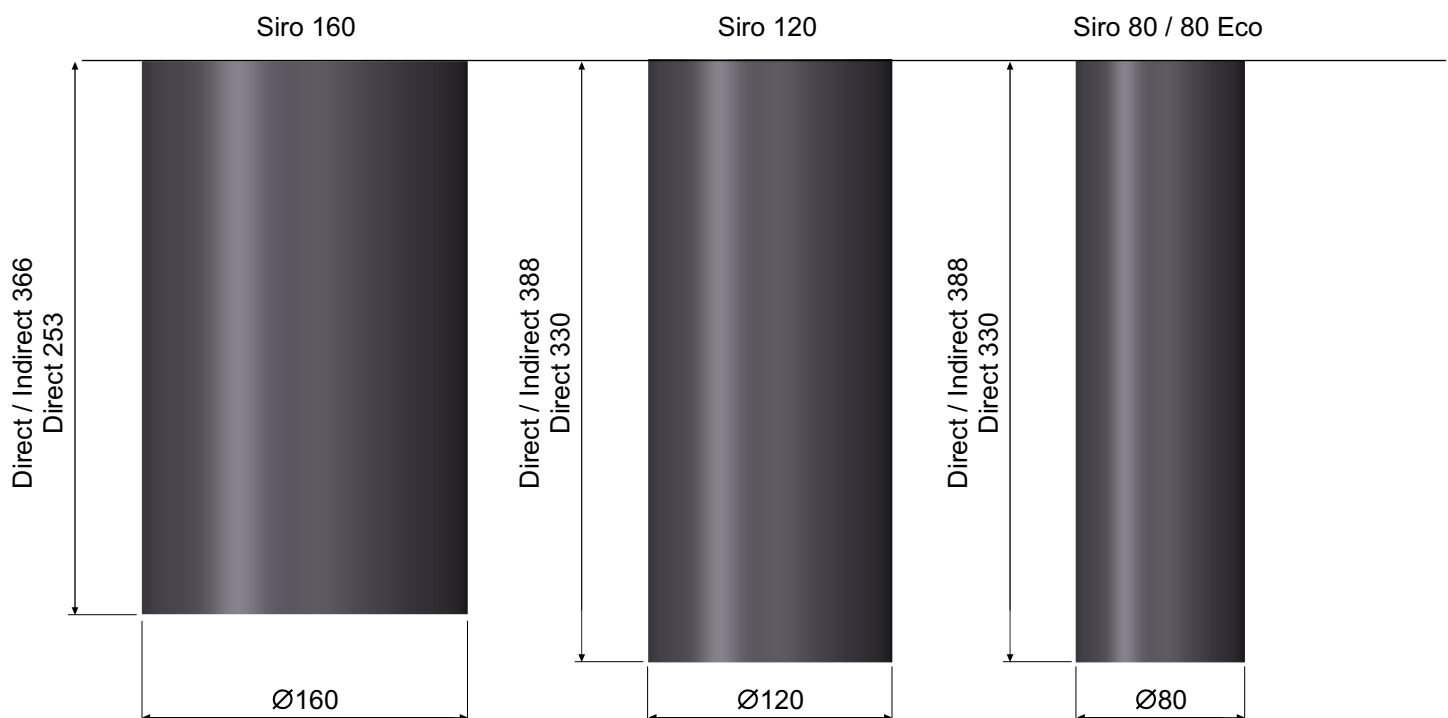

Dimensions / Maße

Leuchtenanschluss / Luminaire connection

Klemme / Terminal	Aderfarbe / wire color	DALI-DIM Anschluss / connection	1-10V DIM Anschluss / connection
L		Netz / unswitched supply	Netz / unswitched supply
N	blau / blue	Neutralleiter / neutral	Neutralleiter / neutral
⊕	gelb-grün / yellow-green	PE / ground	PE / ground
D+		DALI - DIM	+ Pol 1-10V DIM
D-		DALI - DIM	- Pol 1-10V DIM

Klemme / Terminal	Statischer Anschluss 2-fach schaltbar / connection statically 2-fold switchable
3	Direkter Lichtanteil / direkt light
N	Neutralleiter / neutral
⊕	PE / ground
D+	-
D-	Indirekter Lichtanteil / indirekt light