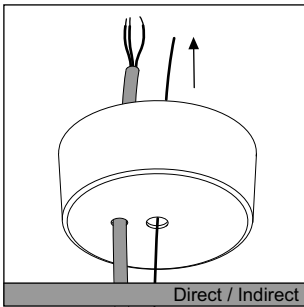

Dimensions / Maße

Leuchtenanschluss / Luminaire connection

Klemme / Terminal	Aderfarbe / wire color	DALI-DIM Anschluss / connection	1-10V DIM Anschluss / connection
L		Netz / unswitched supply	Netz / unswitched supply
N	blau / blue	Neutralleiter / neutral	Neutralleiter / neutral
⊕	gelb-grün / yellow-green	PE / ground	PE / ground
D+		DALI - DIM	+ Pol 1-10V DIM
D-		DALI - DIM	- Pol 1-10V DIM

Klemme / Terminal	Statischer Anschluss 2-fach schaltbar / connection statically 2-fold switchable
3	Direkter Lichtanteil / direkt light
N	Neutralleiter / neutral
⊕	PE / ground
D+	-
D-	Indirekter Lichtanteil / indirekt light

transparente 5-pol-Anschlussleitung transparent 5-pin connection cable

Technische Änderungen vorbehalten. Montageanleitung aufbewahren.

We reserve the right to make technical modifications. Retain the operating instructions.