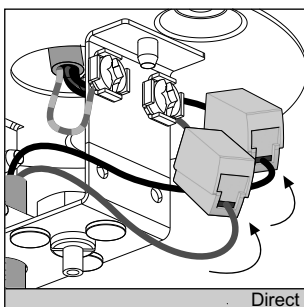

Dimensions / Maße

Leuchtenanschluss / Luminaire connection

Klemme / Terminal	Aderfarbe / wire color	DALI-DIM Anschluss / connection	1-10V DIM Anschluss / connection
L		Netz / unswitched supply	Netz / unswitched supply
N	blau / blue	Neutralleiter / neutral	Neutralleiter / neutral
⊕	gelb-grün / yellow-green	PE / ground	PE / ground
D+		DALI - DIM	+ Pol 1-10V DIM
D-		DALI - DIM	- Pol 1-10V DIM

Klemme / Terminal	Statischer Anschluss 2-fach schaltbar / connection statically 2-fold switchable
3	Direkter Lichtanteil / direkt light
N	Neutralleiter / neutral
⊕	PE / ground
D+	-
D-	Indirekter Lichtanteil / indirekt light

transparente 5-pol-Anschlussleitung transparent 5-pin connection cable

Technische Änderungen vorbehalten. Montageanleitung aufbewahren.

We reserve the right to make technical modifications. Retain the operating instructions.