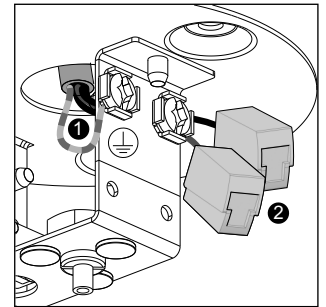

Dimensions / Maße

Leuchtenanschluss / Luminaire connection

Klemme / Terminal	Aderfarbe / wire color	DALI-DIM Anschluss / connection	1-10V DIM Anschluss / connection
L		Netz / unswitched supply	Netz / unswitched supply
N	blau / blue	Neutralleiter / neutral	Neutralleiter / neutral
⊕	gelb-grün / yellow-green	PE / ground	PE / ground
D+		DALI - DIM	+ Pol 1-10V DIM
D-		DALI - DIM	- Pol 1-10V DIM

Klemme / Terminal	Statischer Anschluss 2-fach schaltbar / connection statically 2-fold switchable
3	Direkter Lichtanteil / direkt light
N	Neutralleiter / neutral
⊕	PE / ground
D+	-
D-	Indirekter Lichtanteil / indirekt light

transparente 5-pol-Anschlussleitung transparent 5-pin connection cable

Technische Änderungen vorbehalten. Montageanleitung aufbewahren.

We reserve the right to make technical modifications. Retain the operating instructions.