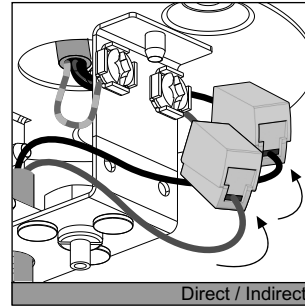

Dimensions / Maße

Leuchtenanschluss / Luminaire connection

Klemme / Terminal	Aderfarbe / wire color	DALI-DIM Anschluss / connection	1-10V DIM Anschluss / connection
L		Netz / unswitched supply	Netz / unswitched supply
N	blau / blue	Neutralleiter / neutral	Neutralleiter / neutral
⊕	gelb-grün / yellow-green	PE / ground	PE / ground
D+		DALI - DIM	+ Pol 1-10V DIM
D-		DALI - DIM	- Pol 1-10V DIM

Klemme / Terminal	Statischer Anschluss 2-fach schaltbar / connection statically 2-fold switchable
3	Direkter Lichtanteil / direkt light
N	Neutralleiter / neutral
⊕	PE / ground
D+	-
D-	Indirekter Lichtanteil / indirekt light

transparente 5-pol-Anschlussleitung transparent 5-pin connection cable

Technische Änderungen vorbehalten. Montageanleitung aufbewahren.

We reserve the right to make technical modifications. Retain the operating instructions.