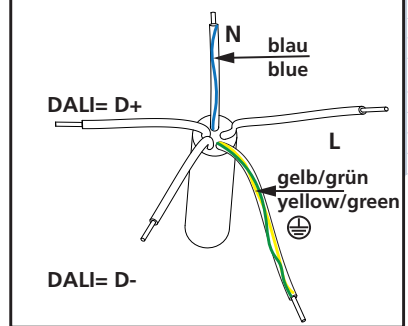

Dimensions / Maße

Leuchtenanschluss / Luminaire connection

Klemme / Terminal	Aderfarbe / wire color	DALI-DIM Anschluss / connection	1-10V DIM Anschluss / connection
L		Netz / unswitched supply	Netz / unswitched supply
N	blau / blue	Neutralleiter / neutral	Neutralleiter / neutral
⊕	gelb-grün / yellow-green	PE / ground	PE / ground
D+		DALI - DIM	+ Pol 1-10V DIM
D-		DALI - DIM	- Pol 1-10V DIM

Klemme / Terminal	Statischer Anschluss 2-fach schaltbar / connection statically 2-fold switchable
3	Direkter Lichtanteil / direkt light
N	Neutralleiter / neutral
⊕	PE / ground
D+	-
D-	Indirekter Lichtanteil / indirekt light

transparente 5-pol-Anschlussleitung transparent 5-pin connection cable

Technische Änderungen vorbehalten. Montageanleitung aufbewahren.

We reserve the right to make technical modifications. Retain the operating instructions.