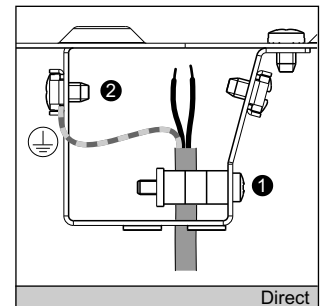

Dimensions / Maße

Leuchtenanschluss / Luminaire connection

Klemme / Terminal	Aderfarbe / wire color	DALI-DIM Anschluss / connection	1-10V DIM Anschluss / connection
L		Netz / unswitched supply	Netz / unswitched supply
N	blau / blue	Neutralleiter / neutral	Neutralleiter / neutral
⊕	gelb-grün / yellow-green	PE / ground	PE / ground
D+		DALI - DIM	+ Pol 1-10V DIM
D-		DALI - DIM	- Pol 1-10V DIM

Klemme / Terminal	Statischer Anschluss 2-fach schaltbar / connection statically 2-fold switchable
3	Direkter Lichtanteil / direkt light
N	Neutralleiter / neutral
⊕	PE / ground
D+	-
D-	Indirekter Lichtanteil / indirekt light

transparente 5-pol-Anschlussleitung transparent 5-pin connection cable

Technische Änderungen vorbehalten. Montageanleitung aufbewahren.

We reserve the right to make technical modifications. Retain the operating instructions.