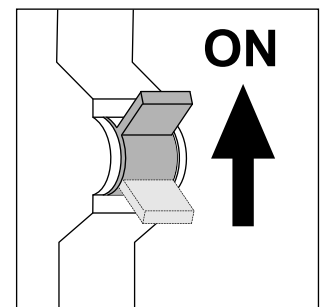

Dimensions / Maße

Leuchtenanschluss / Luminaire connection

Klemme / Terminal	Aderfarbe / wire color	DALI-DIM Anschluss / connection	1-10V DIM Anschluss / connection
L		Netz / unswitched supply	Netz / unswitched supply
N	blau / blue	Neutralleiter / neutral	Neutralleiter / neutral
⊕	gelb-grün / yellow-green	PE / ground	PE / ground
D+		DALI - DIM	+ Pol 1-10V DIM
D-		DALI - DIM	- Pol 1-10V DIM

Klemme / Terminal	Statischer Anschluss 2-fach schaltbar / connection statically 2-fold switchable
3	Direkter Lichtanteil / direkt light
N	Neutralleiter / neutral
⊕	PE / ground
D+	-
D-	Indirekter Lichtanteil / indirekt light

transparente 5-pol-Anschlussleitung transparent 5-pin connection cable

Technische Änderungen vorbehalten. Montageanleitung aufbewahren.

We reserve the right to make technical modifications. Retain the operating instructions.