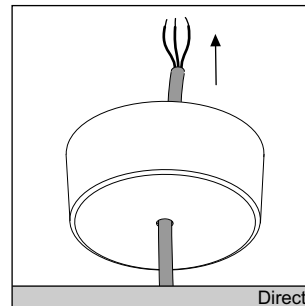

Dimensions / Maße

Leuchtenanschluss / Luminaire connection

Klemme / Terminal	Aderfarbe / wire color	DALI-DIM Anschluss / connection	1-10V DIM Anschluss / connection
L		Netz / unswitched supply	Netz / unswitched supply
N	blau / blue	Neutralleiter / neutral	Neutralleiter / neutral
⊕	gelb-grün / yellow-green	PE / ground	PE / ground
D+		DALI - DIM	+ Pol 1-10V DIM
D-		DALI - DIM	- Pol 1-10V DIM

Klemme / Terminal	Statischer Anschluss 2-fach schaltbar / connection statically 2-fold switchable
3	Direkter Lichtanteil / direkt light
N	Neutralleiter / neutral
⊕	PE / ground
D+	-
D-	Indirekter Lichtanteil / indirekt light

transparente 5-pol-Anschlussleitung transparent 5-pin connection cable

Technische Änderungen vorbehalten. Montageanleitung aufbewahren.

We reserve the right to make technical modifications. Retain the operating instructions.