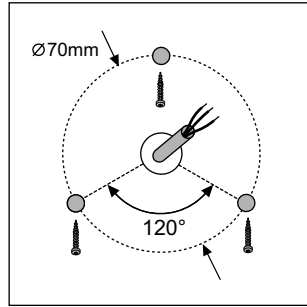

Dimensions / Maße

Leuchtenanschluss / Luminaire connection

Klemme / Terminal	Aderfarbe / wire color	DALI-DIM Anschluss / connection	1-10V DIM Anschluss / connection
L		Netz / unswitched supply	Netz / unswitched supply
N	blau / blue	Neutralleiter / neutral	Neutralleiter / neutral
⊕	gelb-grün / yellow-green	PE / ground	PE / ground
D+		DALI - DIM	+ Pol 1-10V DIM
D-		DALI - DIM	- Pol 1-10V DIM

Klemme / Terminal	Statischer Anschluss 2-fach schaltbar / connection statically 2-fold switchable
3	Direkter Lichtanteil / direkt light
N	Neutralleiter / neutral
⊕	PE / ground
D+	-
D-	Indirekter Lichtanteil / indirekt light

transparente 5-pol-Anschlussleitung transparent 5-pin connection cable

Technische Änderungen vorbehalten. Montageanleitung aufbewahren.

We reserve the right to make technical modifications. Retain the operating instructions.