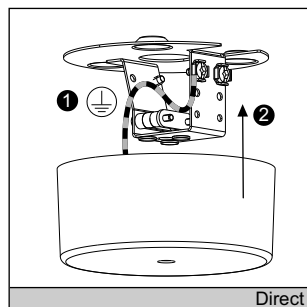

Dimensions / Maße

Leuchtenanschluss / Luminaire connection

Klemme / Terminal	Aderfarbe / wire color	DALI-DIM Anschluss / connection	1-10V DIM Anschluss / connection
L		Netz / unswitched supply	Netz / unswitched supply
N	blau / blue	Neutralleiter / neutral	Neutralleiter / neutral
⊕	gelb-grün / yellow-green	PE / ground	PE / ground
D+		DALI - DIM	+ Pol 1-10V DIM
D-		DALI - DIM	- Pol 1-10V DIM

Klemme / Terminal	Statischer Anschluss 2-fach schaltbar / connection statically 2-fold switchable
3	Direkter Lichtanteil / direkt light
N	Neutralleiter / neutral
⊕	PE / ground
D+	-
D-	Indirekter Lichtanteil / indirekt light

transparente 5-pol-Anschlussleitung transparent 5-pin connection cable

Technische Änderungen vorbehalten. Montageanleitung aufbewahren.

We reserve the right to make technical modifications. Retain the operating instructions.