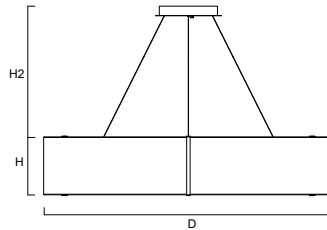

D 780 mm, 1150 mm = H 200 mm
D 1500 mm, 1850 mm = H 300 mm

MASSE DIMENSIONS	KELVIN	TREIBER DRIVER	LEISTUNG WATTAGE	ART.-NR. SCHIRM ITEM NO. SHADE	weiß white	farbig colour*	PREIS PRICE brutto
D 780 mm	4000 K	DALI	5400 lm/ 51 W	145-201-124	145-201-124-xxx	1300,00 €	
D 1150 mm	4000 K	DALI	9200 lm/ 85 W	145-202-124	145-202-124-xxx	1580,00 €	
D 1500 mm	4000 K	DALI	11650 lm/108 W	145-203-124	145-203-124-xxx	2745,00 €	
D 1850 mm	4000 K	DALI	15100 lm/138 W	145-204-124	145-204-124-xxx	3845,00 €	