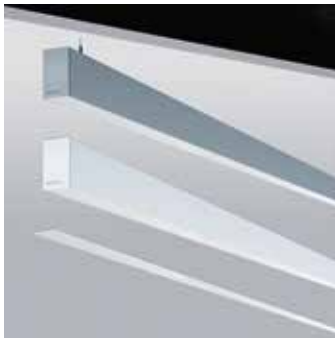

STRONG 55 DIRECT

3000 K

4000 K

DALI

ON
OFF

IP30

Das lineare Lichtband

- Breite 55 mm
- Direkte Lichtverteilung
- Einbau-, Anbau- und Pendelleuchten
- Länge nach Maß, ausgeleuchtet bis in den letzten Millimeter
- 2 Abdeckungen:
Acryl satiniert (PUBLIC)
Acryl Prismatic (OFFICE)
- CASAMBI-Steuerung auf Anfrage

The continuous luminaire

- Width 55mm
- Direct light distribution
- Recessed, surface and pendant luminaires
- Made-to measure length, illuminated down to the last millimeter
- 2 cover:
Acryl satin-coated (PUBLIC)
Acryl prismatic (OFFICE)
- CASAMBI control on request

PUBLIC

WORK

LIFE

LINEAR

lineares Licht | Linear light

STRONG 55 DIRECT Einbau-, Anbau- und Pendelleuchten | Recessed, Surface and Pendant luminaires

Modulares Lichtliniensystem, Länge frei konfigurierbar | Modular light line system, length freely configurable