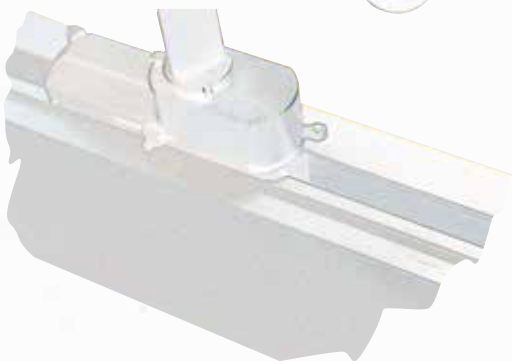

STRONG 55 DIRECT

3000 K

4000 K

DALI

ON
OFF

IP30

Das lineare Lichtband

- Breite 55 mm
- Direkte Lichtverteilung
- Einbau-, Anbau- und Pendelleuchten
- Länge nach Maß, ausgeleuchtet bis in den letzten Millimeter
- 2 Abdeckungen:
Acryl satiniert (PUBLIC)
Acryl Prismatic (OFFICE)
- CASAMBI-Steuerung auf Anfrage

The continuous luminaire

- Width 55mm
- Direct light distribution
- Recessed, surface and pendant luminaires
- Made-to measure length, illuminated down to the last millimeter
- 2 cover:
Acryl satin-coated (PUBLIC)
Acryl prismatic (OFFICE)
- CASAMBI control on request

¹ Lfm = Laufmeter | rm = running meter

* Mindestpreis je Leuchte | Minimum price per luminaire 350,00 €

Kein Aufpreis | No surcharge

AUFPREISE | SURCHARGES

	90° Eckverbinder Angle connector 90,00 €		Multisensor 130,00 €		per meter 10,00 €
	90° Eckelement Gips Corner element Gypsum 145,00 €		Notlicht Emergency 3h per meter 190,00 €		per meter 24,00 €
	2m Element Gips Gypsum 82,00 €		Special RAL + 10%		3-Phasenschiene Track auf Anfrage on request
			TunableWhite auf Anfrage on request		

TAILOR MADE

INTEGRATION KOMBI 3-Phasenschiene | Track

	DESIGN	OPTIC	COLOUR	DRIVER	KELVIN
153-00	1 Anbau Surface 2 Pendel Pendant 3 Einbau Recessed	3 Acryl satiniert 4 Acryl Prismatic	1 weiß white 2 silber silver 3 schwarz black 9 RAL Ihrer Wahl your choice	0 ON OFF 2 DALI	3 3000 K 4 4000 K