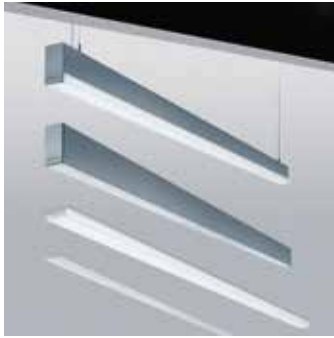

STRONG 40

Lineare Architekturbeleuchtung auf kleinstem Raum

- Nur 40 mm breit
- Einbau-, Anbau- und Pendelleuchten
- Länge nach Maß, ausgeleuchtet bis in den letzten Millimeter
- 4 Abdeckungen: Acryl satiniert (PUBLIC), Acryl Prismatic (OFFICE), Wandfluter oder 40+ Optik
- 40+ Optik: kleiner Indirektanteil zur Decken-/Wandaufhellung
- CASAMBI-Steuerung auf Anfrage

PUBLIC

WORK

LIFE

Linear architectural lighting in the smallest of space

- Only 40mm wide
- Recessed, surfaced and pendant luminaires
- Made-to measure length, illuminated down to the last millimeter
- 4 covers: Acryl satin-coated (PUBLIC), Acryl prismatic (OFFICE), Wallwasher or 40+ optic
- 40+ optic: small indirect component for a soft ceiling illumination
- CASAMBI control on request

LINEAR

lineares Licht | Linear light

STRONG 40 Einbau-, Anbau- und Pendelleuchten | Recessed, Surface and Pendant luminaires

Modulares Lichtliniensystem, Länge frei konfigurierbar | Modular light line system, length freely configurable