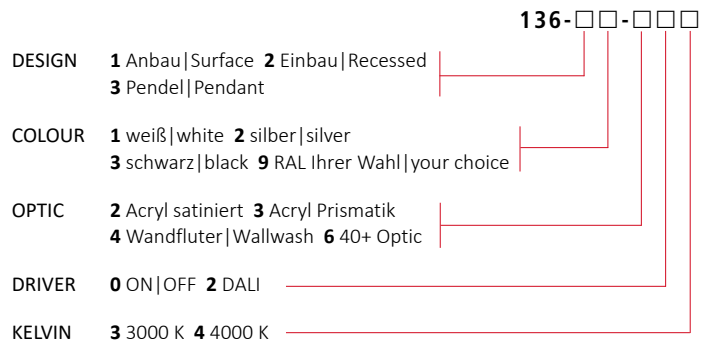

¹ Lfm = Laufmeter | rm = running meter

* Mindestpreis je Leuchte | Minimum price per luminaire 350,00 €

AUFPREISE | SURCHARGES

	90° Eckverbinder Angle connector 90,00 €		90° Eckelement Gips Corner element Gypsum 145,00 €		Multisensor 130,00 €
	Blindelement (Durchgangsverdrahtung) Blank element (through-wiring) 31,00 €		Notlicht Emergency 3h per meter 190,00 €		per meter CRI >90 10,00 €
	2m Element Gips Gypsum 136-010-000 82,00 €		Special RAL + 10%		per meter DALI 24,00 €

Kein Aufpreis | No surcharge

TAILOR MADE

Wandhalterung | Wall mounting

Befestigung für Tragschienen | Fastening for metal construction

BITTE geben Sie bei Ihrer Bestellung die gewünschte Länge der Leuchte in mm an! | **PLEASE** specify the length of the luminaire in mm when ordering!