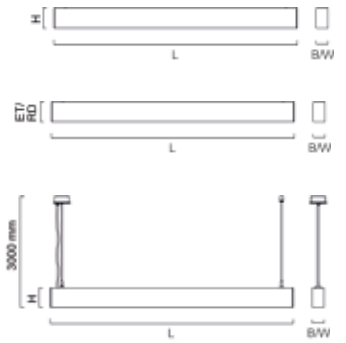

LINEAR

lineares Licht | Linear light

STRONG 40 Einbau-, Anbau- und Pendelleuchten | Recessed, Surface and Pendant luminaires

Modulares Lichtliniensystem, Länge frei konfigurierbar | Modular light line system, length freely configurable

LED 22 W/m, CRI >80
 B/W 40 mm, H 75 mm,
 L millimetergenau | accurate to the millimeter

ACRYL SATINIERT | SATIN-COATED

VARIANTE VERSION	KELVIN	TREIBER DRIVER	LEISTUNG WATTAGE per Meter	ART-NR. ITEM NO. weiß white	silber silver	PREIS Lfm ¹ PRICE rm ¹ brutto
--------------------	--------	------------------	------------------------------	---------------------------------	-----------------	---