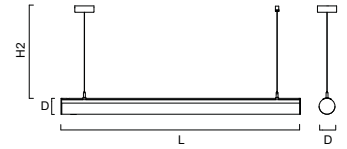

Pendelsatz, 2 Stahlseile, höhenverstellbar |
Pendant kit, 2 steel cable, height-adjustable
H2 3000 mm

MASSE DIMENSIONS	KELVIN	TREIBER DRIVER	LEISTUNG WATTAGE	ART.-NR. ITEM NO.	weiß white	silber silver	PREIS PRICE brutto
SYSTEM GRUNDLEUCHTE BASIC LUMINAIRE							
L 1125 mm	4000 K	ON/OFF	2300 lm/16 W	155-1125-135-104	<input type="radio"/>	<input type="radio"/>	425,00 €
L 1405 mm	4000 K	ON/OFF	2850 lm/20 W	155-1405-135-104	<input type="radio"/>	<input type="radio"/>	460,00 €
L 1685 mm	4000 K	ON/OFF	3400 lm/23 W	155-1685-135-104	<input type="radio"/>	<input type="radio"/>	490,00 €
L 2245 mm	4000 K	ON/OFF	4900 lm/29 W	155-2245-135-104	<input type="radio"/>	<input type="radio"/>	560,00 €
L 2525 mm	4000 K	ON/OFF	5500 lm/33 W	155-2525-135-104	<input type="radio"/>	<input type="radio"/>	590,00 €
L 2805 mm	4000 K	ON/OFF	5700 lm/36 W	155-2805-135-104	<input type="radio"/>	<input type="radio"/>	610,00 €