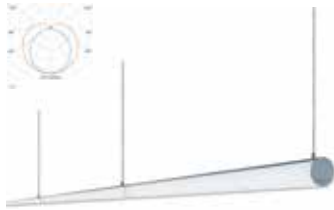

STRADA

Zeitloses Design - stark, effizient, langlebig

- Ausstrahlwinkel 270°
- Absolut gleichmäßige Lichtverteilung
- SYSTEM Verbindung von Leuchteneinheiten über einfaches Stecksystem
- Werkzeuglose Aufhängung mit Clips, Aufhängepunkte stufenlos verschiebbar
- CASAMBI-Steuerung auf Anfrage

PUBLIC

WORK

LIFE

Timeless design - strong, efficient, durable

- Beam angle 270°
- Absolutely uniform light distribution
- SYSTEM lighting units connected by easy plug-in solution
- Tool-free suspension with clips, suspension points infinitely displaceable
- CASAMBI control on request

LINEAR
lineares Licht | Linear light

STRADA Pendelleuchten | Pendant luminaires

Komplettleuchten inkl. Treiber und Pendelsatz | Complete luminaires incl. driver and pendant kit

Ausstrahlung | Distribution 270°, CRI >80,
D 75 mm, L 1130 - 2805 mm
UGR 22/23

Pendelsatz, 2 Stahlseile, höhenverstellbar |
Pendant kit, 2 steel cable, height-adjustable
H2 3000 mm

MASSE DIMENSIONS	KELVIN	TREIBER DRIVER	LEISTUNG WATTAGE	ART.-NR. ITEM NO.	weiß white	silber silver	PREIS PRICE brutto
SYSTEM GRUNDLEUCHTE BASIC LUMINAIRE							
L 1125 mm	4000 K	ON/OFF	2300 lm/16 W	155-1125-135-104	<input type="radio"/>	<input type="radio"/>	425,00 €
L 1405 mm	4000 K	ON/OFF	2850 lm/20 W	155-1405-135-104	<input type="radio"/>	<input type="radio"/>	460,00 €
L 1685 mm	4000 K	ON/OFF	3400 lm/23 W	155-1685-135-104	<input type="radio"/>	<input type="radio"/>	490,00 €
L 2245 mm	4000 K	ON/OFF	4900 lm/29 W	155-2245-135-104	<input type="radio"/>	<input type="radio"/>	560,00 €
L 2525 mm	4000 K	ON/OFF	5500 lm/33 W	155-2525-135-104	<input type="radio"/>	<input type="radio"/>	590,00 €
L 2805 mm	4000 K	ON/OFF	5700 lm/36 W	155-2805-135-104	<input type="radio"/>	<input type="radio"/>	610,00 €