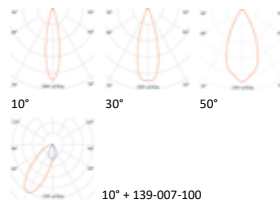

Strahler|Spot

143-0 □ □ □ - **1** □ □

- OPTIC **2** 10° Linse | Lens **3** 30° Linse | Lens **4** 50° Linse | Lens
- WATTAGE **1** 8 W/650 lm **2** 15 W/1380 lm
- DRIVER **0** ON|OFF **2** DALI **4** Phase DIM
- KELVIN **2** 2700 K **3** 3000 K **4** 4000 K