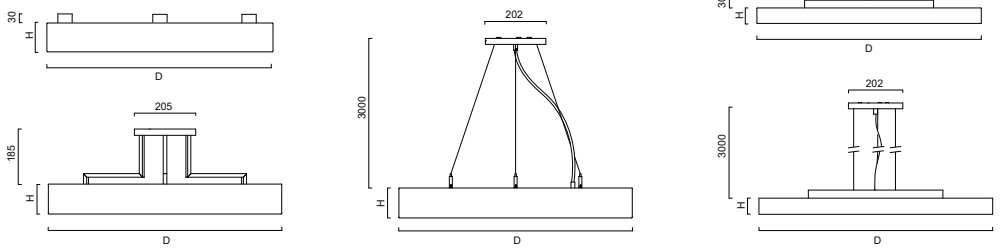

Komplettleuchten inkl. Lampenschirm, Treiber und ggf. Pendelsatz | Complete luminaires incl. lamp shade, driver and, if required pendant kit
Design R1, R2, R3, AS

Design S1, S2