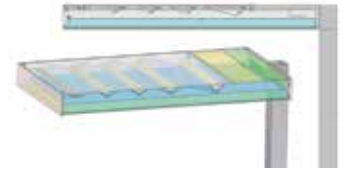

Factory
LxB/W 645 x 350 mm, H 1950 mm,
H2 62 mm

Factory 3
LxB/W 621 x 311 mm, H 1965 mm,
H2 55 mm

FACTORY 3
- Asymmetrische Lichtverteilung in den Raum | Asymmetrical light distribution
- 80% indirekt / 20% direkt
- bis zu | up to 13.000 lumen