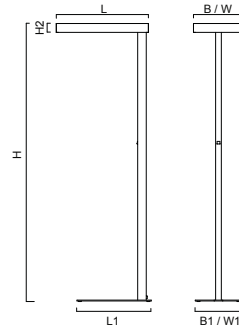

Factory
LxB/W 645 x 350 mm, H 1950 mm,
H2 62 mm

Factory 3
LxB/W 621 x 311 mm, H 1965 mm,
H2 55 mm

FACTORY 3
- Asymmetrische Lichtverteilung in den Raum | Asymmetrical light distribution
- 80% indirekt / 20% direkt
- bis zu | up to 13.000 lumen