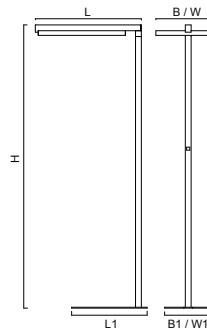

Factory
LxB/W 645 x 350 mm, H 1950 mm,
H2 62 mm

Factory 3
LxB/W 621 x 311 mm, H 1965 mm,
H2 55 mm

FACTORY 3
- Asymmetrische Lichtverteilung in den Raum | Asymmetrical light distribution
- 80% indirekt / 20% direkt
- bis zu | up to 13.000 lumen

128-00□-2□□

DESIGN	3 FACTORY 6 FACTORY 3				
DRIVER	2 Touch DIM 3 Präsenzmelder Presence detector				
KELVIN	3 3000 K 4 4000 K				

PARO Stehleuchten | Floor standing luminaires

Komplettleuchten inkl. Treiber | Complete luminaires incl. driver

direkt/indirekt , CRI >80,
LxB/W 730 x 445 mm, H 1950 mm

VARIANTE VERSION	KELVIN	TREIBER DRIVER	LEISTUNG WATTAGE	ART-NR. ITEM NO.	PREIS PRICE brutto
Touch DIM	4000 K	DALI	7300 lm/56 W	137-001-124	876,00 €
Präsenzmelder Presence detector	4000 K	DALI	7300 lm/56 W	137-001-134	1025,00 €