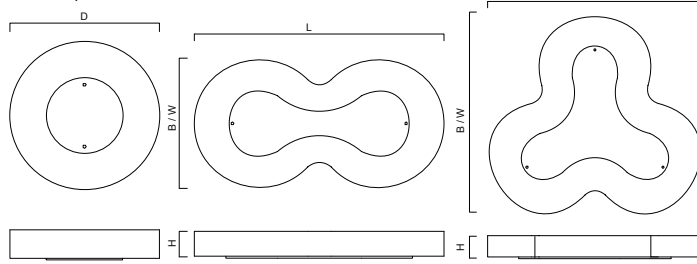

PUBLIC

WORK

LIFE

PLANE  
flächiges Licht | Plane light

CLOUD Anbauleuchten | Surface luminaires

**Leuchte besteht aus Leuchteneinheit und Abdeckung bitte separat bestellen | Luminaire consists of electrical units and cover, please order separately**  
CRI >80, H 80 mm

ABDECKUNG   COVER				
Form 1	D 410 mm	116,00 €	129,00 €	199,00 €
Form 2	410 mm x 790 mm	176,00 €	189,00 €	299,00 €
Form 3	790 mm x 740 mm	239,00 €	259,00 €	429,00 €

LEUCHTENEINHEIT   ELECTRICAL UNIT			148-00□-1□□
DESIGN	1 Design 1 ○ 2 Design 2 ∞ 3 Design 3 ☁		
DRIVER	0 ON OFF 2 DALI		
KELVIN	3 3000 K 4 4000 K		