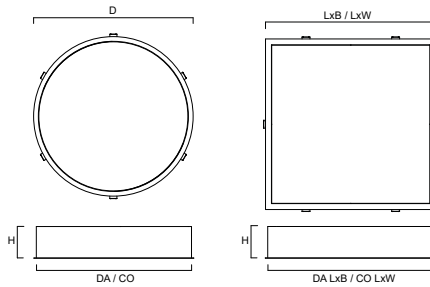

**TZ-T Einbauleuchten | Recessed luminaires**

**Komplettleuchten inkl. Treiber | Complete luminaires incl. driver**  
 CRI >80, H 90 mm, Abdeckung Acryl satiniert | Cover acrylic satin-finished

Rahmen | Frame

VARIANTE   VERSION	MAßE   DIMENSIONS	KELVIN	TREIBER   DRIVER	LEISTUNG   WATTAGE	ART-NR.   ITEM NO.	PREIS   PRICE brutto
--------------------	-------------------	--------	------------------	--------------------	--------------------	----------------------

**RAHMENLOS | FRAMELESS**

DESIGN	<input type="radio"/> <b>12</b> Ø 220 mm, 13 W <input type="radio"/> <b>01</b> Ø 350 mm, 13 W <input type="radio"/> <b>02</b> Ø 450 mm, 22 W <input type="radio"/> <b>22</b> Ø 450 mm, 33 W <input type="radio"/> <b>03</b> Ø 650 mm, 42 W <input type="radio"/> <b>04</b> Ø 950 mm, 84 W <input type="checkbox"/> <b>09</b> □ 337 mm, 11 W <input type="checkbox"/> <b>23</b> □ 460 mm, 30 W <input type="checkbox"/> <b>10</b> □ 630 mm, 38 W <input type="checkbox"/> <b>11</b> □ 920 mm, 85 W
--------	--

DRIVER **0** ON | OFF **2** DALI

KELVIN **3** 3000 K **4** 4000 K **TW** 2700 K - 6500 K

**122-1** □ □ -1 □ □

**MIT RAHMEN | WITH FRAME**

DESIGN	<input type="radio"/> <b>33</b> Ø 236 mm, 13 W <input type="radio"/> <b>34</b> Ø 370 mm, 13 W <input type="radio"/> <b>35</b> Ø 470 mm, 22 W <input type="radio"/> <b>36</b> Ø 470 mm, 33 W <input type="radio"/> <b>37</b> Ø 672 mm, 42 W <input type="radio"/> <b>38</b> Ø 972 mm, 84 W <input type="checkbox"/> <b>39</b> □ 353 mm, 11 W <input type="checkbox"/> <b>40</b> □ 477 mm, 30 W <input type="checkbox"/> <b>41</b> □ 647 mm, 38 W <input type="checkbox"/> <b>42</b> □ 938 mm, 85 W
--------	--