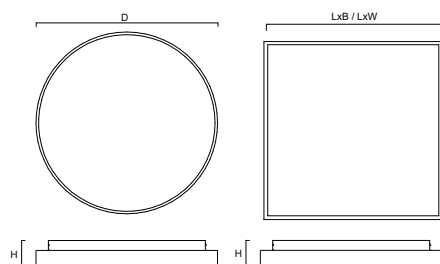

CLEAR FLAT Anbau- und Pendelleuchten | Surface and Pendant luminaires

Komplettleuchten inkl. Treiber | Complete luminaires incl. driver

CRI >80, H 78 mm

VARIANTE VERSION	MAßE DIMENSIONS	KELVIN	TREIBER DRIVER	LEISTUNG WATTAGE	ART.-NR. ITEM NO.		PREIS PRICE brutto
					weiß white	silber silver	

Farbwiedergabe | Colour Rendering Index
 >90
 auf Anfrage | on request

Special RAL
 + 10%

Notlicht | Emergency
 3h
 190,00 €

TunableWhite
 2700 K
 6500 K
 auf Anfrage | on request

157-□□□□-□□-□□

DESIGN	1 rund round 2 quadratisch square	_____
OPTIC	4 Acryl satiniert 5 Acryl Prismatik	_____
SIZE	30 Ø 340 mm, □ 300 mm 40 Ø 450 mm, □ 435 mm 60 Ø 625 mm, □ 580 mm 80 Ø 850 mm, □ 850 mm	_____
COLOUR	1 weiß white 2 silber silver 3 schwarz black 9 RAL Ihrer Wahl of your choice	_____
DRIVER	0 ON OFF 2 DALI	_____
KELVIN	30 3000 K 40 4000 K TW 2700 K - 6500 K	_____