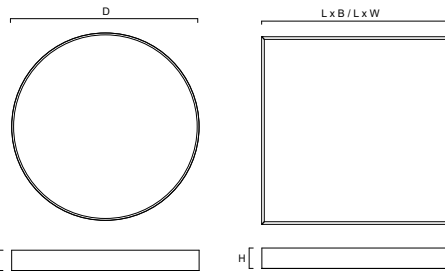

CLEAR DIRECT Anbau- und Pendelleuchten | Surface and Pendant luminaires

Komplettleuchten inkl. Treiber | Complete luminaires incl. driver
CRI >80, H 78 mm

VARIANTE VERSION	MAßE DIMENSIONS	KELVIN	TREIBER DRIVER	LEISTUNG WATTAGE	ART.-NR. ITEM NO.		PREIS PRICE brutto
					weiß white	silber silver	

Farbwiedergabe | Colour Rendering Index
 auf Anfrage | on request

Special RAL
 + 10%

Notlicht | Emergency
 3h 190,00 €

TunableWhite
 auf Anfrage | on request

	DESIGN	OPTIC	SIZE	COLOUR	DRIVER	KELVIN
	1 rund round 2 quadratisch square	4 Acryl satiniert 5 Acryl Prismatic	30 Ø 340 mm, □ 300 mm 40 Ø 450 mm, □ 435 mm 60 Ø 625 mm, □ 580 mm 80 Ø 850 mm, □ 850 mm	1 weiß white 2 silber silver 3 schwarz black 9 RAL Ihrer Wahl of your choice	0 ON OFF 2 DALI	30 3000 K 40 4000 K TW 2700 K - 6500 K