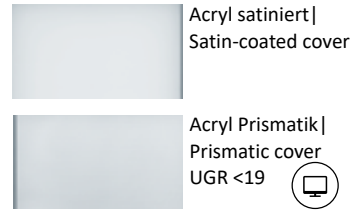

CLEAR DIRECT Anbau- und Pendelleuchten | Surface and Pendant luminaires

Komplettleuchten inkl. Treiber | Complete luminaires incl. driver
CRI >80, H 78 mm

VARIANTE VERSION	MAßE DIMENSIONS	KELVIN	TREIBER DRIVER	LEISTUNG WATTAGE	ART.-NR. ITEM NO.		PREIS PRICE brutto
					weiß white	silber silver	

ACRYL SATINIERT | SATIN-COATED

	Ø 340 mm	4000 K	ON/OFF	1600 lm/13 W	158-1430-10-40	158-1430-20-40	323,00 €
	Ø 450 mm	4000 K	ON/OFF	2650 lm/20 W	158-1440-10-40	158-1440-20-40	423,00 €
	Ø 625 mm	4000 K	ON/OFF	6100 lm/42 W	158-1460-10-40	158-1460-20-40	668,00 €
	Ø 850 mm	4000 K	ON/OFF	11450 lm/84 W	158-1480-10-40	158-1480-20-40	1203,00 €
	□ 300 mm	4000 K	ON/OFF	1550 lm/14 W	158-2430-10-40	158-2430-20-40	309,00 €
	□ 435 mm	4000 K	ON/OFF	3100 lm/25 W	158-2440-10-40	158-2440-20-40	399,00 €
	□ 580 mm	4000 K	ON/OFF	6050 lm/47 W	158-2460-10-40	158-2460-20-40	548,00 €
	□ 850 mm	4000 K	ON/OFF	13550 lm/103 W	158-2480-10-40	158-2480-20-40	1230,00 €

Farbwiedergabe | Colour Rendering Index
 auf Anfrage | on request

Special RAL
 + 10%

Notlicht | Emergency
 3h 190,00 €

TunableWhite
 auf Anfrage | on request

	DESIGN	OPTIC	SIZE	COLOUR	DRIVER	KELVIN
	1 rund round 2 quadratisch square	4 Acryl satiniert 5 Acryl Prismatic	30 Ø 340 mm, □ 300 mm 40 Ø 450 mm, □ 435 mm 60 Ø 625 mm, □ 580 mm 80 Ø 850 mm, □ 850 mm	1 weiß white 2 silber silver 3 schwarz black 9 RAL Ihrer Wahl of your choice	0 ON OFF 2 DALI	30 3000 K 40 4000 K TW 2700 K - 6500 K