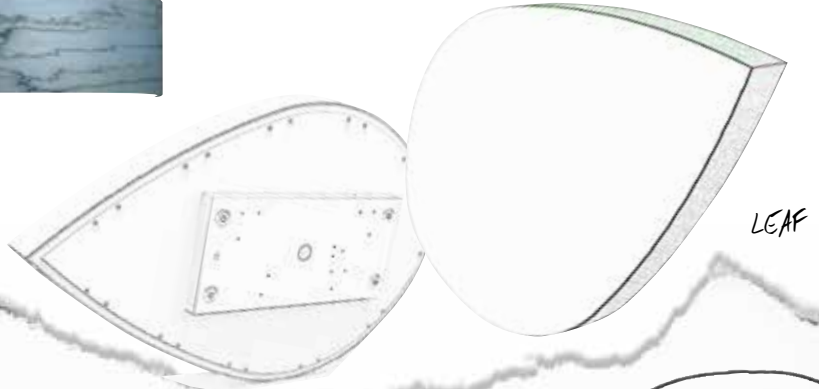

CLEAR ACRYL

Komplettleuchten inkl. Treiber | Complete luminaires incl. driver

Standard CLEAR ACRYL, wie ein leuchtender Zylinder wirkt dieser Korpus, aufgrund der scharfen Kanten und gleichmäßigen Ausleuchtung, sehr elegant - für ein Höchstmaß an architektonischer Gestaltung.
The body of the CLEAR ACRYLIC seems like a brightly shining cylinder, due to its sharp edges and homogeneous illumination.
Very elegant - bringing architectural design to its maximum.

Leuchtengehäuse aus weißem Acryl | White acrylic luminaire housing

Höhe wahlweise mit farbigem Ring | Height optionally with a colored ring
Schwarz, Rot, Grün oder Gold, Sie haben die Wahl!
Black, Red, Green or Gold, it's your choice!