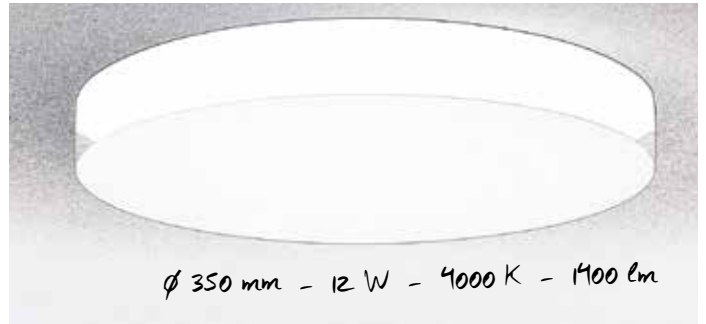

CLEAR ACRYL

Komplettleuchten inkl. Treiber | Complete luminaires incl. driver

Standard CLEAR ACRYL, wie ein leuchtender Zylinder wirkt dieser Korpus, aufgrund der scharfen Kanten und gleichmäßigen Ausleuchtung, sehr elegant - für ein Höchstmaß an architektonischer Gestaltung.
The body of the CLEAR ACRYLIC seems like a brightly shining cylinder, due to its sharp edges and homogeneous illumination.
Very elegant - bringing architectural design to its maximum.

Leuchtengehäuse aus weißem Acryl | White acrylic luminaire housing

Höhe wahlweise mit farbigem Ring | Height optionally with a colored ring
Schwarz, Rot, Grün oder Gold, Sie haben die Wahl!
Black, Red, Green or Gold, it's your choice!