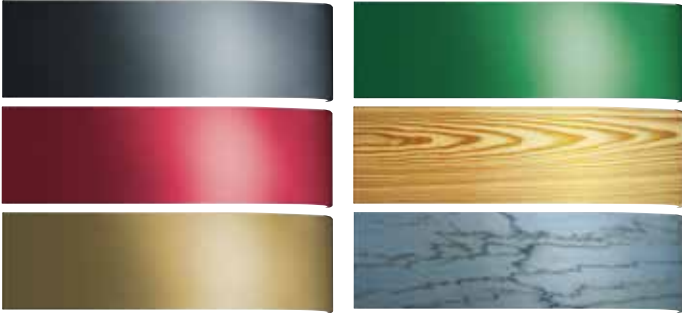

CLEAR ACRYL

Komplettleuchten inkl. Treiber | Complete luminaires incl. driver

Standard CLEAR ACRYL, wie ein leuchtender Zylinder wirkt dieser Korpus, aufgrund der scharfen Kanten und gleichmäßigen Ausleuchtung, sehr elegant - für ein Höchstmaß an architektonischer Gestaltung.
The body of the CLEAR ACRYLIC seems like a brightly shining cylinder, due to its sharp edges and homogeneous illumination.
Very elegant - bringing architectural design to its maximum.

Leuchtengehäuse aus weißem Acryl | White acrylic luminaire housing

Höhe wahlweise mit farbigem Ring | Height optionally with a colored ring
Schwarz, Rot, Grün oder Gold, Sie haben die Wahl!
Black, Red, Green or Gold, it's your choice!