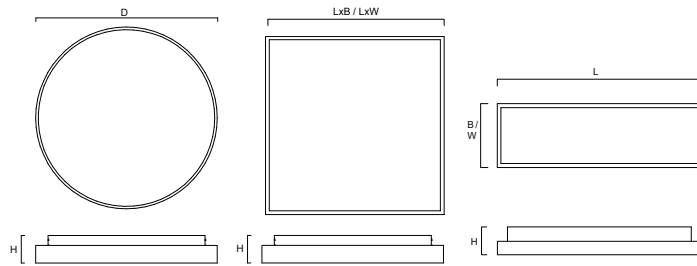

PLANE
flächiges Licht | Plane light

CLEAR 4.0 Anbau- und Pendelleuchten | Surface and Pendant luminaires

Komplettleuchten inkl. Treiber | Complete luminaires incl. driver
CRI >80, H 90 mm

VARIANTE VERSION	MAßE DIMENSIONS	KELVIN	TREIBER DRIVER	LEISTUNG WATTAGE	ART-NR. ITEM NO.	weiß white	silber silver	PREIS PRICE brutto
--------------------	-------------------	--------	------------------	--------------------	--------------------	--------------	-----------------	----------------------

156-□□□□-□□-□□

DESIGN	1 rund round 2 quadratisch square 3 rechteckig rectangular	_____
OPTIC	4 Acryl satiniert 5 Acryl Prismatic	_____
SIZE	30 ~300 mm 40 ~400 mm 60 ~600 mm 80 ~800 mm 11 ~1100 mm	_____
COLOUR	1 weiß white 2 silber silver 3 schwarz black 9 RAL Ihrer Wahl of your choice	_____
DRIVER	0 ON OFF 2 DALI 3 Casambi	_____
KELVIN	30 3000 K 40 4000 K TW 2700 K - 6500 K	_____