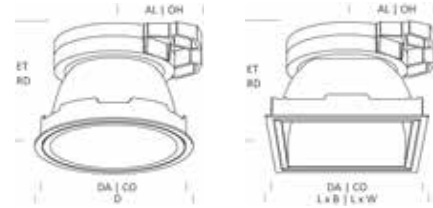

POINT

punktueller Licht | Point light

ALPHABET ZONO Downlights

Komplettleuchten inkl. Treiber | Complete luminaires incl. driver

LED 28 W, CRI >80
D 172-207 mm, DA|CO 165-200 mm, ET|RD 130-170 mm

ZF Forum Ausstellung, Friedrichshafen
Foto Büro Münzing, Stuttgart - Tom Ziora

MASSE DIMENSIONS	KELVIN	TREIBER DRIVER	LEISTUNG WATTAGE	ART-NR. ITEM NO.	PREIS PRICE
DA CO 165 mm; R15	4000 K	DALI	3120 lm/28 W	AZ-1154-12-40	324,00 €
DA CO 195 mm; R18	4000 K	DALI	3210 lm/28 W	AZ-1164-12-40	335,00 €
LxB W 170 mm; Q15	4000 K	DALI	2910 lm/28 W	AZ-2154-12-40	361,00 €
LxB W 200 mm; Q18	4000 K	DALI	2950 lm/28 W	AZ-2164-12-40	372,00 €

TAILOR MADE

SOFT DISC

PLANAR

- DESIGN 1 rund | round 2 quadratisch | square
- VERSION 1 Downlight
3 Wandfluter | Wallwasher
4 Streuscheibe | Diffusing screen ET|RD 49 mm
5 Insektendicht | Insect-proof IP54
6 Schutzscheibe | Safety screen
7 Corona-Optic
- SIZE 5 DA|CO 165 mm, R15 | LxB|W 170 mm, Q15
6 DA|CO 195 mm, R18 | LxB|W 200 mm, Q18
- KELVIN 3 3000 K 4 4000 K