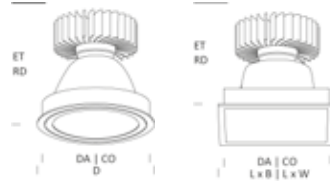

POINT

punktueller Licht | Point light

ALPHABET SPECTRA Downlights

Komplettleuchten inkl. Treiber | Complete luminaires incl. driver

LED 14-34 W, CRI >98*
D 102-127 mm, DA|CO 95-120 mm, ET|RD 95-155 mm

MABE DIMENSIONS	KELVIN	TREIBER DRIVER	LEISTUNG WATTAGE	ART-NR. ITEM NO. α 20°	α 60°	PREIS PRICE brutto
DA CO 95 mm; R08	4000 K	DALI	910 lm/10 W	AS-11420-12-40	AS-11460-12-40	316,00 €
DA CO 120 mm; R10	4000 K	DALI	1180 lm/14 W	AS-11520-12-40	AS-11560-12-40	333,00 €
LxB W 95 mm; Q08	4000 K	DALI	840 lm/10 W	AS-21420-12-40	AS-21460-12-40	348,00 €
LxB W 120 mm; Q10	4000 K	DALI	1090 lm/14 W	AS-21520-12-40	AS-21560-12-40	366,00 €

Kein Aufpreis | No surcharge

AUFPREISE | SURCHARGES

Reflektor Reflector 9,00 €	Wandfluter Wallwasher 82,00 €	Treiber Driver 1-10V 25,00 €
Streuscheibe Diffusing Screen IP44 40,00 €	Richtstrahler Spotlight 155,00 €	Steuerung Control CASAMBI 105,00 €
Schutzscheibe Safety Screen IP44 30,00 €	Notlicht Emergency 3 h 150,00 €	TunableWhite CRI 90 2700 K - 6500 K 95,00 €
	Special RAL + 10%	WarmDim CRI 90 3000 K - 1800 K 35,00 €

SIZE 2 14 W, DA|CO 95 mm, R08 | LxB|W 95 mm, Q08
3 34 W, DA|CO 120 mm, R10 | LxB|W 120 mm, Q10
4 10 W, DA|CO 95 mm, R08 | LxB|W 95 mm, Q08
5 14 W, DA|CO 120 mm, R10 | LxB|W 120 mm, Q10

α 0 Wandfluter | Wallwasher 2 Spot 20° 6 Wide beam 60°