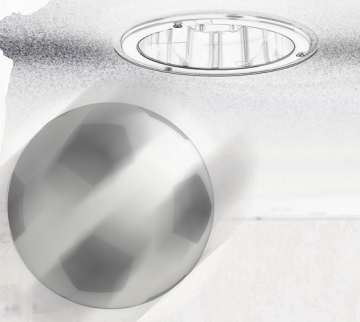

KEIN AUFPREIS | NO SURCHARGE

TAILOR MADE

ballwurfgeschützt

AUFPREISE | SURCHARGES

Reflektor Reflector 9,00 €	Wandfluter Wallwasher 82,00 €	Treiber Driver 1-10 V 25,00 €
Streuscheibe Diffusing Screen 55,00 €	Richtstrahler Spotlight ALPHABET SPECTRA 55,00 €	Treiber Driver CASAMBI 105,00 €
Schutzscheibe Safety Screen 82,00 €	Notlicht Emergency 3h 150,00 €	TunableWhite CRI 90 2700 K 6500 K 95,00 €
Corona Lichtoptik Liteoptic ALPHABET ZONO 55,00 €	Special RAL + 10%	WarmDim CRI 90 3000 K 1800 K ALPHABET SPECTRA 35,00 €